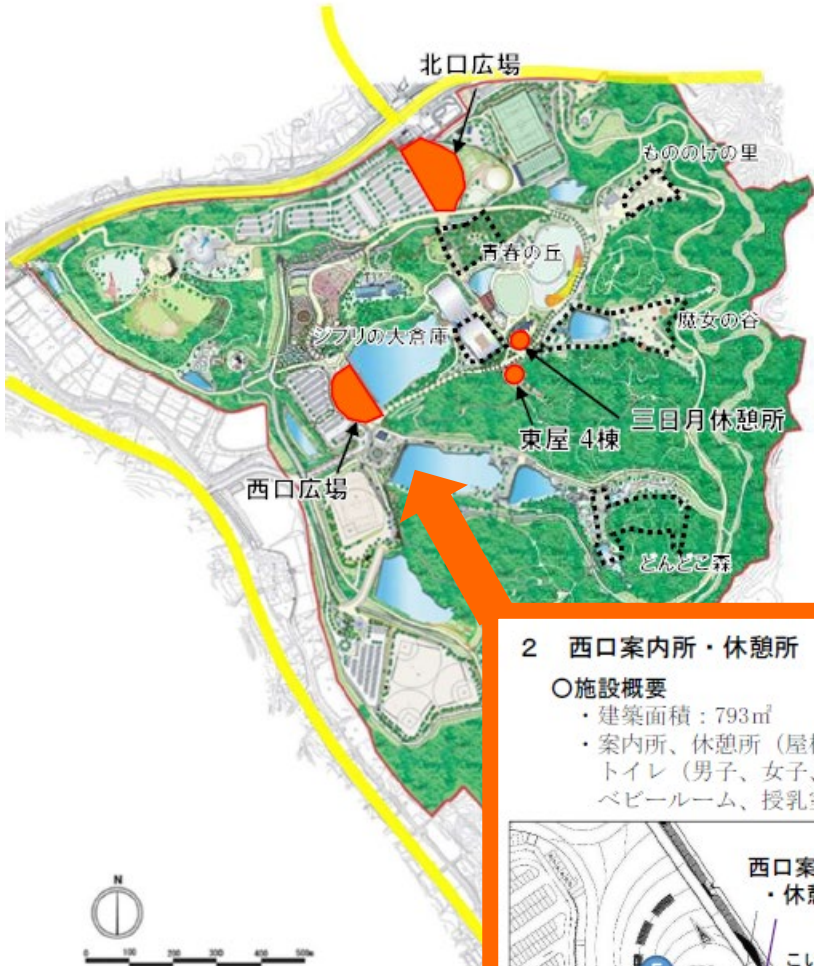

愛・地球博記念公園西口休憩所常設飲食物販コーナー概要

愛・地球博記念公園 施設配置平面図

2 西口案内所・休憩所

○施設概要

- ・建築面積：793㎡
- ・案内所、休憩所（屋根付きテラス含む）  
トイレ（男子、女子、バリアフリー）、コインロッカー  
ベビールーム、授乳室、救護室

次ページの写真参照

①西口休憩所入口

②西口休憩所内

③案内所

④飲食物販コーナー

⑤バックヤード

⑥手洗い台

正面