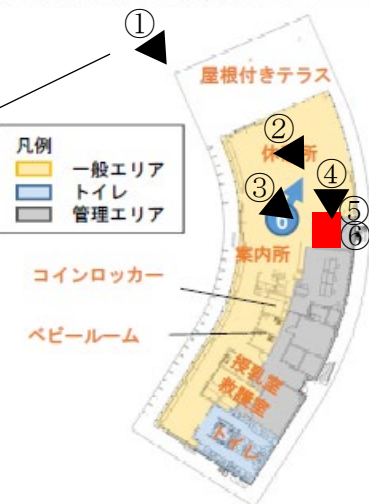

愛・地球博記念公園西口休憩所常設飲食物販コーナー概要

愛・地球博記念公園 施設配置平面図

2 西口案内所・休憩所

○施設概要

- ・建築面積：793㎡
- ・案内所、休憩所（屋根付きテラス含む）
トイレ（男子、女子、バリアフリー）、コインロッカー
ベビールーム、授乳室、救護室

次ページの写真参照

①西口休憩所入口

②西口休憩所内

③案内所

④飲食物販コーナー

⑤バックヤード

⑥手洗い台

正面